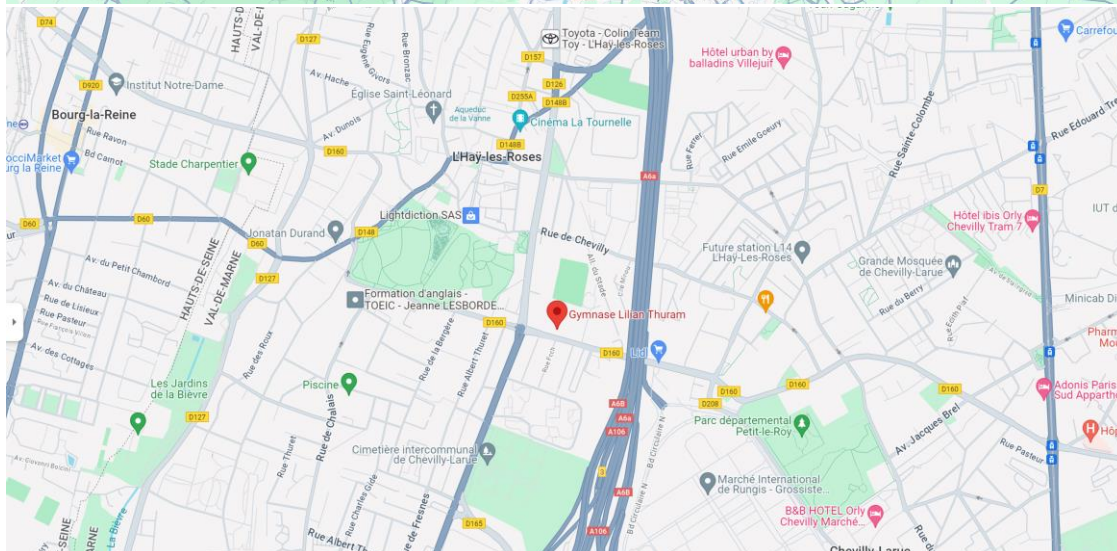

CHAMPIONNAT INTERDÉPARTEMENTAL - SECTEUR 1

Ensembles/Duos Performance 7-11 ans, Trophée Fédéral A et Régionale

Samedi 16 et dimanche 17 mars 2024 - Chevilly Larue

ADRESSE

COMPLEXE LILIAN THURAM

15 Av. du Général de Gaulle,
94550 Chevilly-Larue

Le complexe Lilian Thuram ne possède **pas de parking pour accueillir les visiteurs.**

Les parkings proches du complexe sont ceux :

- du cimetière intercommunal de Chevilly-Larue au 125 boulevard Jean Mermoz
- de l'Hôtel de ville de Chevilly-Larue au 88 avenue du Général de Gaulle.